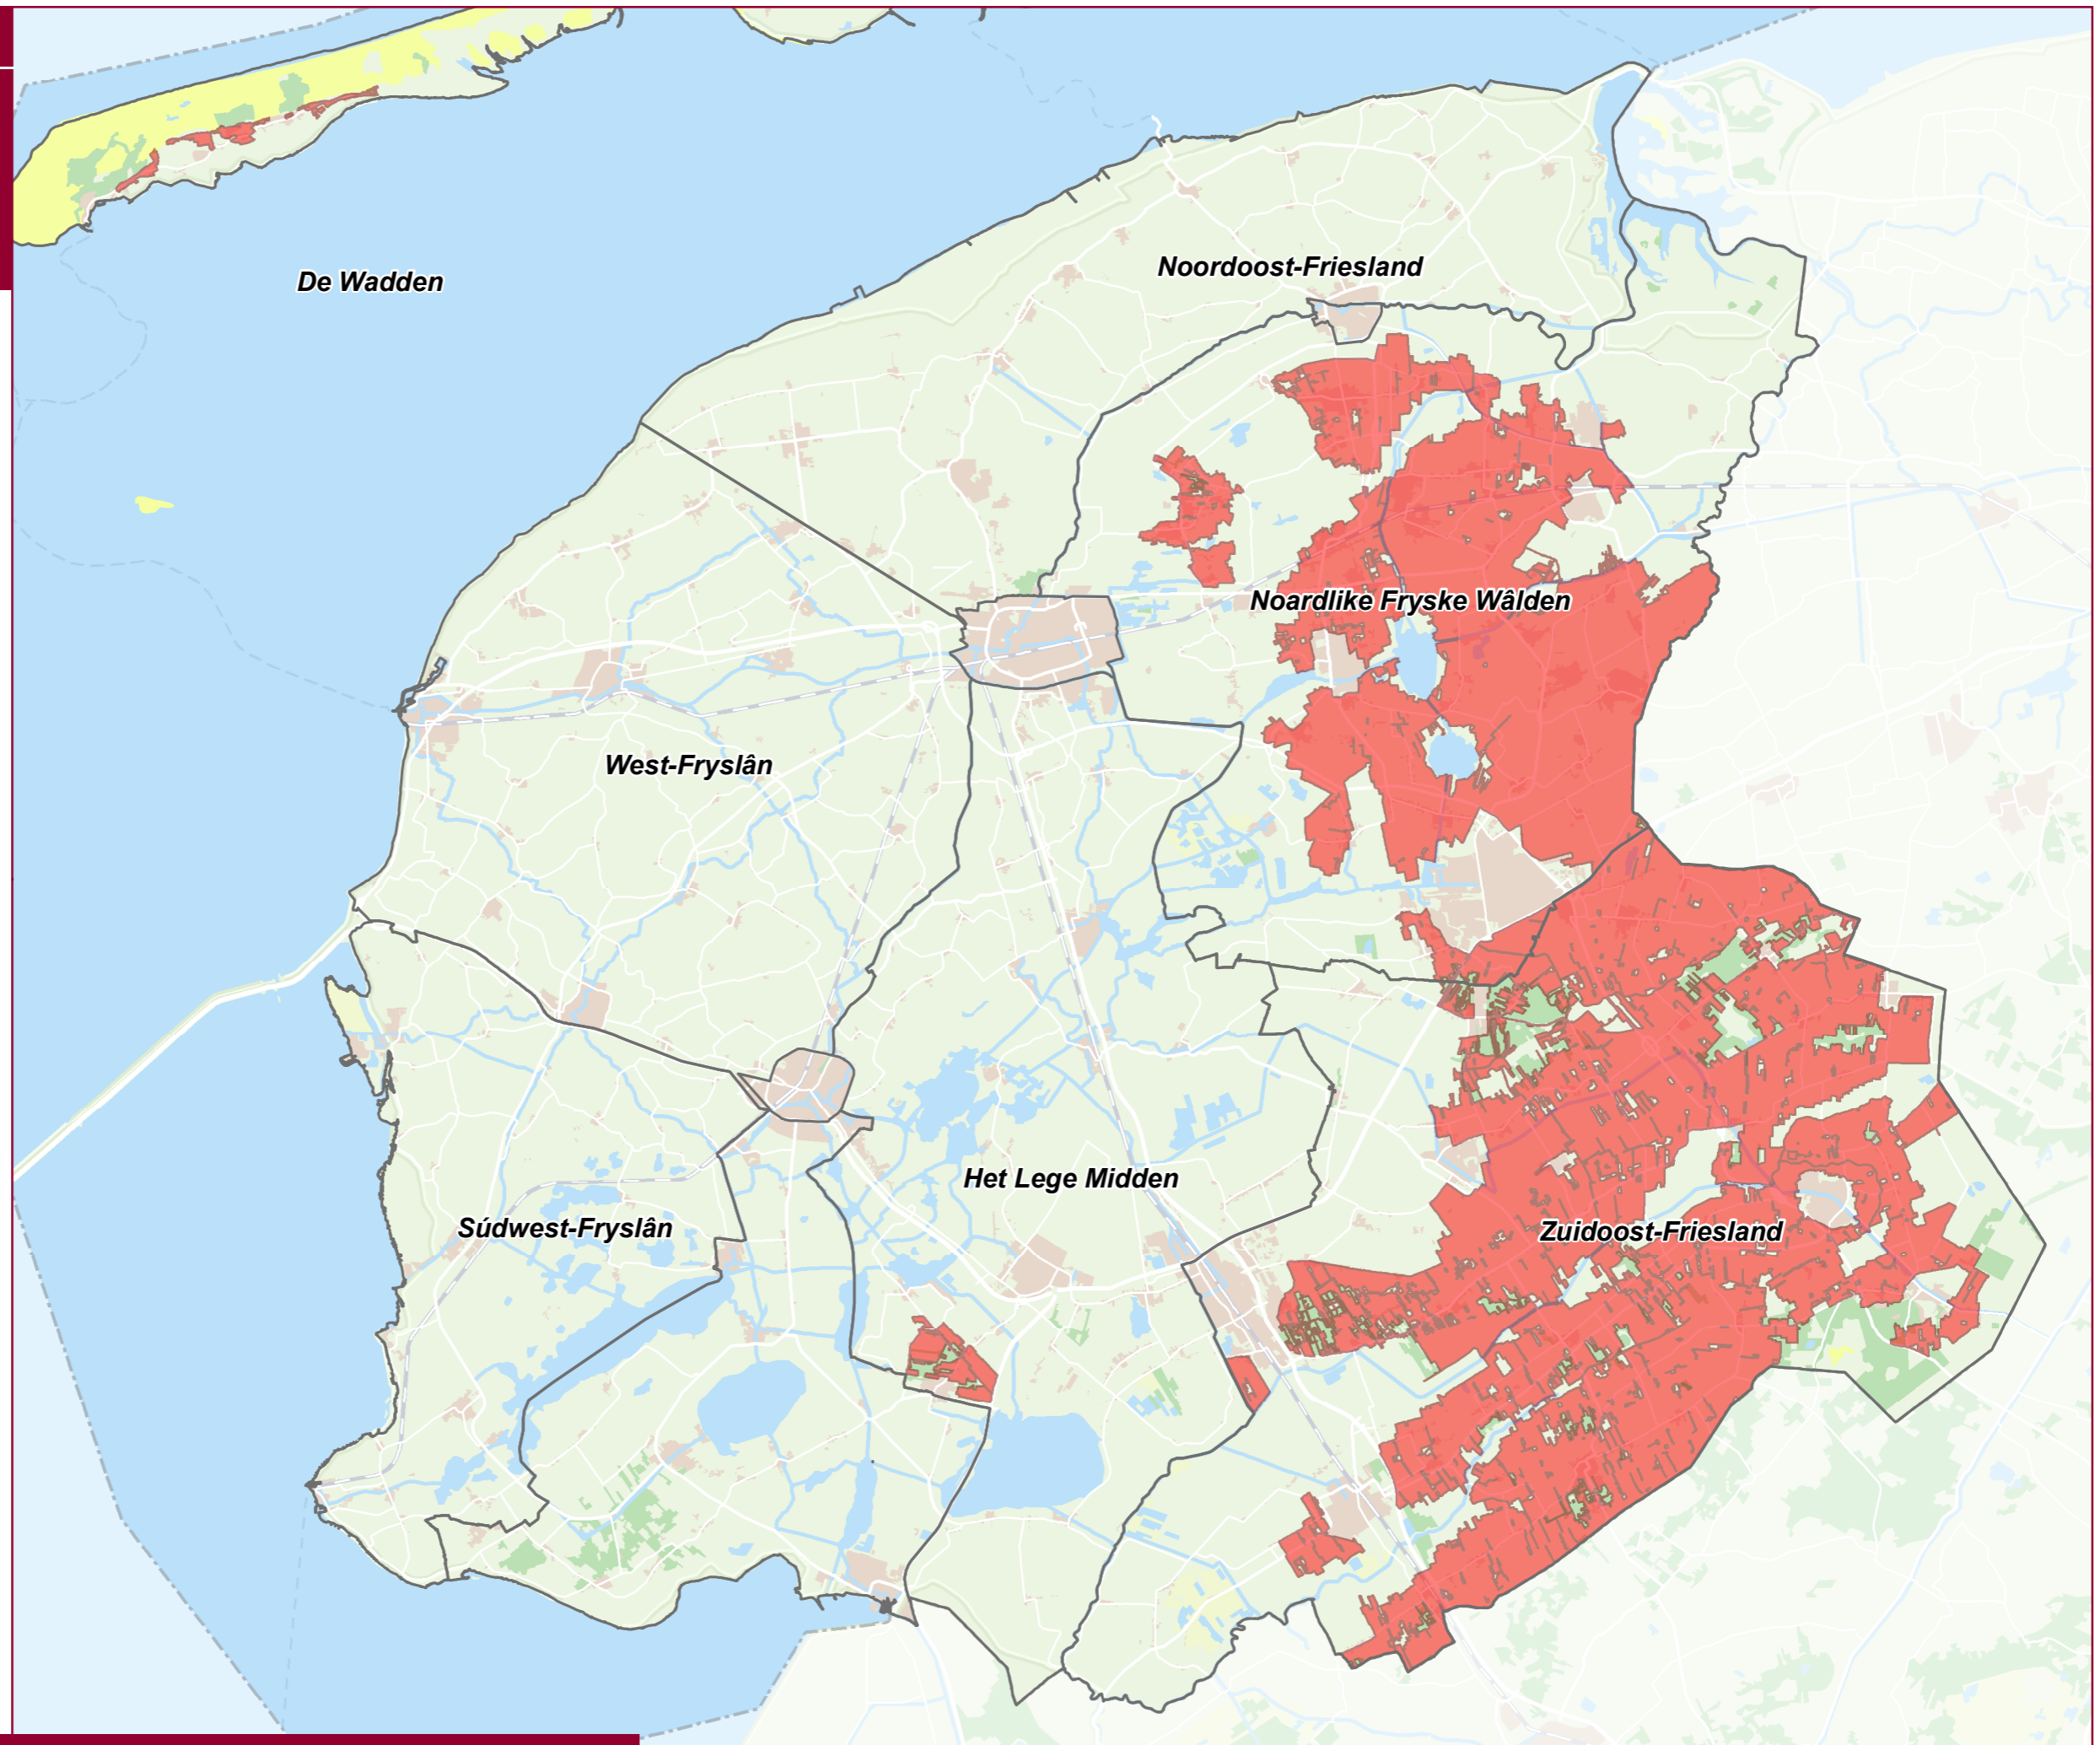

Leefgebiedenkaart Droge dooradering
Natuurbeheerplan 2017

Bijlage 1
bij besluit van Gedeputeerde Staten van Fryslân
van 14 februari 2017 tot vaststelling van het
openstellingsbesluit niet-productieve investe-
ringen voor herstel- of inrichtingsmaatregelen
voor Natuur en Landschap

▭ Gebieden
▭ droge dooradering

Bron: Natuurbeheerplannen 2017 Prov. Fryslân

0 2 4 6 8 km

30 januari 2017

POP3HerstelLandschap2017_def

kaart: cluster Cijfers & Kaarten